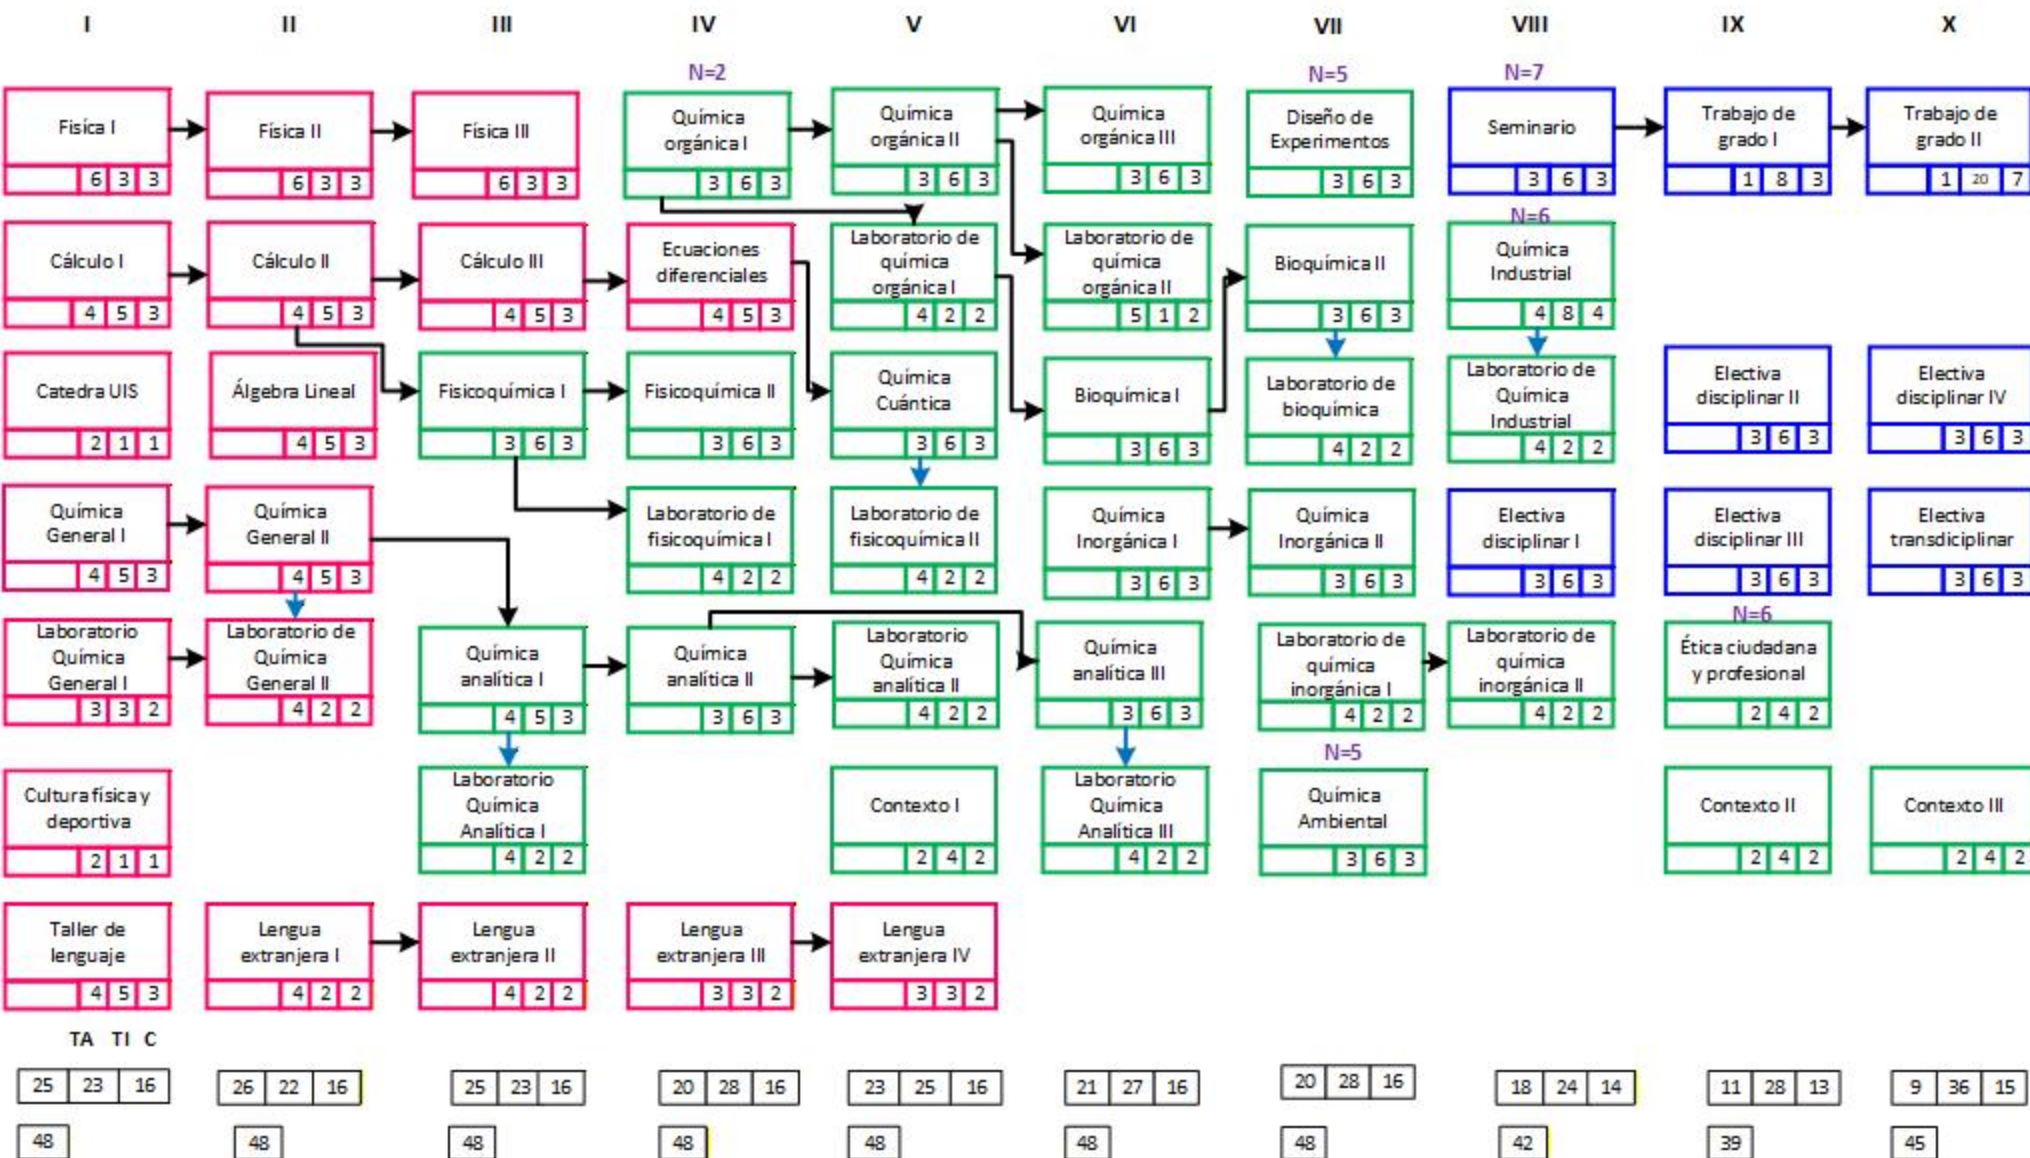

# MALLA CURRICULAR PROGRAMA QUÍMICA UIS

- Red border: Ciclo básico
- Green border: Ciclo de profesionalización
- Blue border: Ciclo de profundización